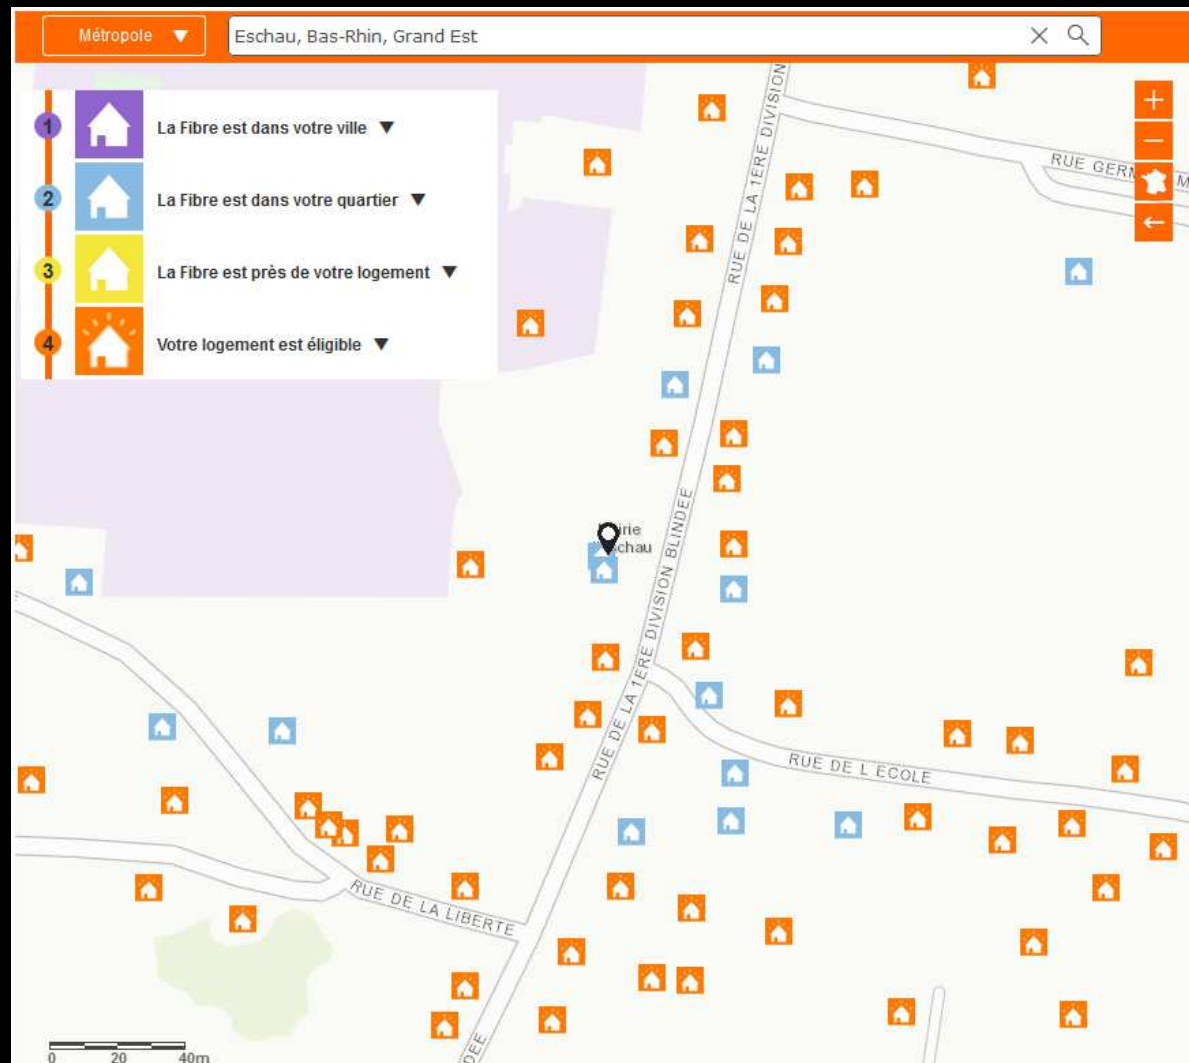

En savoir plus

<https://reseaux.orange.fr/cartes-de-couverture/fibre-optique>