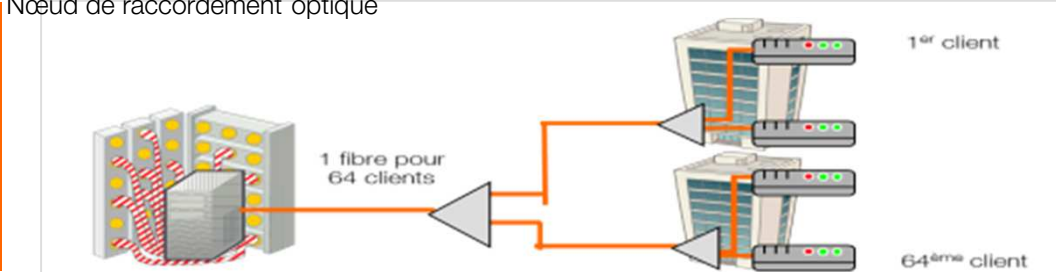

Débit descendant max 1 Gbit/s
Débit montant max 300 Mbit/s ← Pas de débit garanti, GTI →